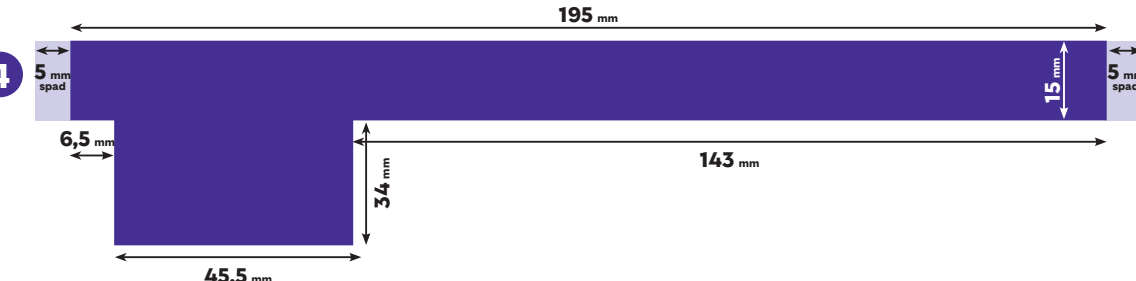

1/3 strony pion

netto: 63 x 258
brutto: 73 x 268

1/3 strony poziom

netto: 195 x 84
brutto: 205 x 94

1/4 strony krzyż

netto: 97 x 128
brutto: 107 x 138

Wymiary reklam podane w milimetrach.

Segment Pism Telewizyjnych

Reklamy modułowe na okładce

format	netto	brutto
baner na okładce [1]	195 x 15 mm	205 x 15 mm
moduł na okładce [2]	50 x 30 mm	–

Segment Pism Telewizyjnych

Dyrektor		
Aneta Rym-Gałka	692 402 872	aneta.rym@bauer.pl
Zespół		
Monika Kuras	664 179 414	monika.kuras@bauer.pl
Beata Łapińska	728 477 156	beata.lapinska@bauer.pl

format	netto	brutto
moduł na programie [1]	45x23 mm	-
baner na programie [2]	195 x 15 mm	205 x 15 mm
zakreślenie [3]	-	-
baner z wystającym elementem (nieręglarny kształt) [4]	195 x 33 mm	205 x 33 mm

Ograniczenie: