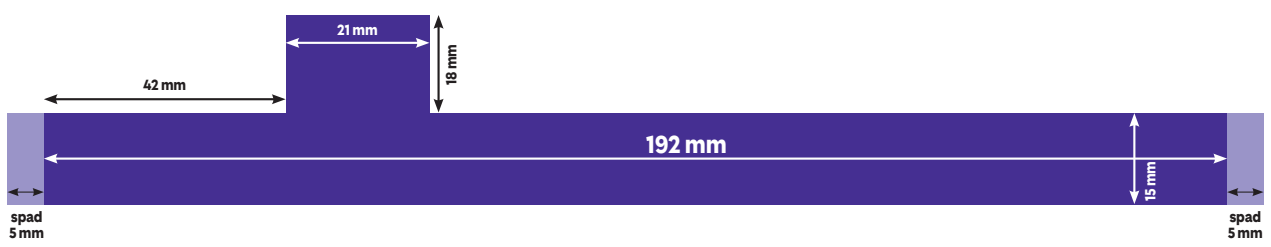

4

Reklamy modułowe na programie

format	netto	brutto
moduł na programie [1]	21x28 mm	-
baner na programie [2]	192 x 15 mm	202 x 15 mm
zakreślenie [3]		
baner z wystającym elementem (nieręglary kształt) [4]	192 x 33 mm	202 x 33 mm

Ograniczenie:

1. Na rozkładówce mogą być tylko dwa moduły reklamowe
2. W przypadku "modułu 1" nie reklamujemy stacji TV na programach innych niż własne